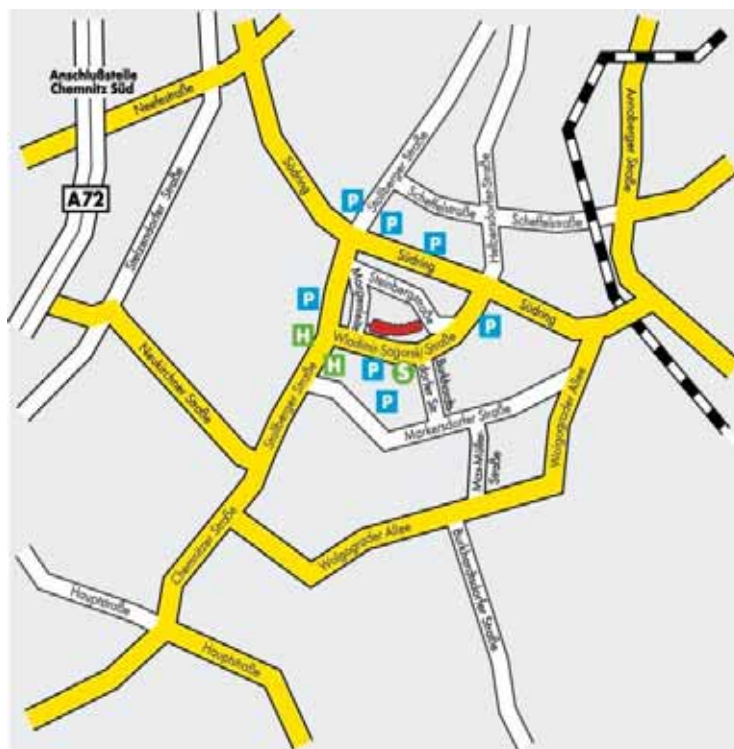

# Wir zeigen Ihnen den richtigen Weg!

Das VITA-CENTER liegt direkt an der Wladimir-Sagorski-Straße. Aus allen Richtungen ist das VITA-CENTER sowohl mit dem Auto als auch mit öffentlichen Verkehrsmitteln gut zu erreichen.

**Auto:**

Sie erreichen uns ganz einfach über die A72 / Ausfahrt Chemnitz-Süd, die B95, B169 und die B173.

1.300 kostenlose Parkplätze direkt am Center

**ÖPNV:**

Straßenbahn:

- Linie 5 Haltestelle "VITA-CENTER" und Linie 4 Haltestelle "Stollberger Straße"

Bus:

- Buslinien 38 und 39

**Taxi:**

Taxiruf als Service im Center-Management

**Gute Fahrt!**  
**Wir freuen uns auf Ihren Besuch!**